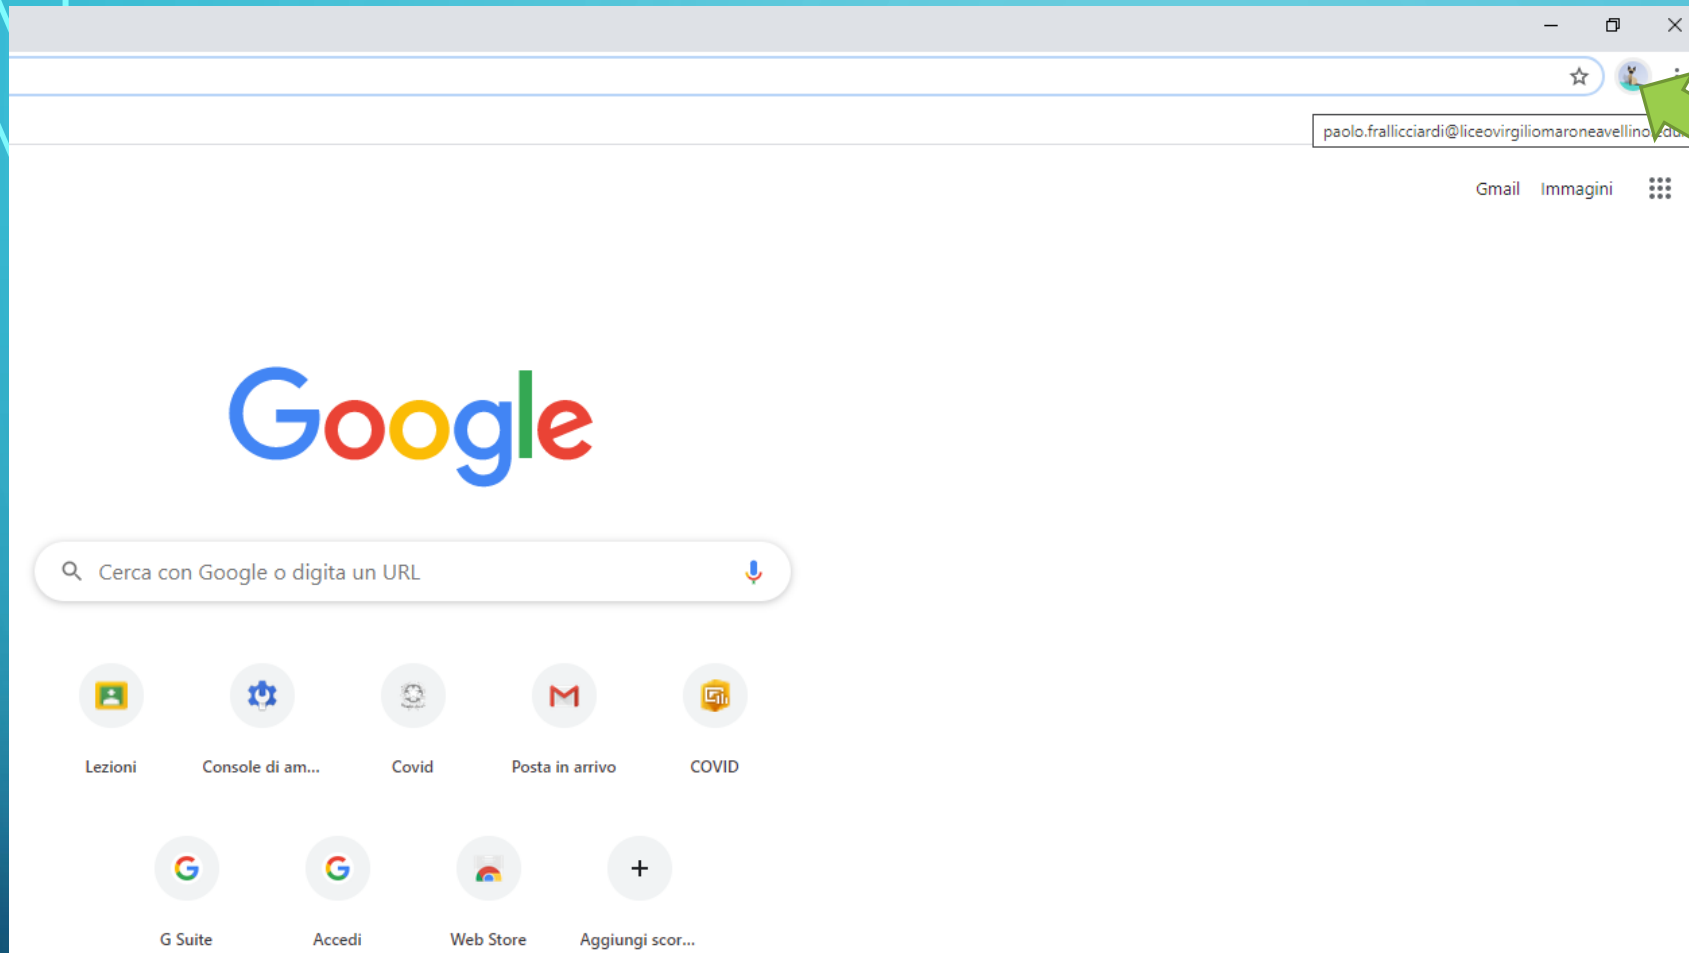

# ACCEDI A GOOGLE CON IL TUO ACCOUNT ISTITUZIONALE

**Clicca sulla icona di Google in alto a destra e collegati con le credenziali della scuola (nomecognome@liceovirgiliomaroneavellino.edu.it). Dopo aver accettato le condizioni del servizio Google ti chiederà di cambiare la password. **CONSERVALA NON COMUNICARLA MAI A NESSUNO!** Se dovessi perderla o dovesse darti problemi di accesso comunicalo subito al tuo coordinatore di classe.**