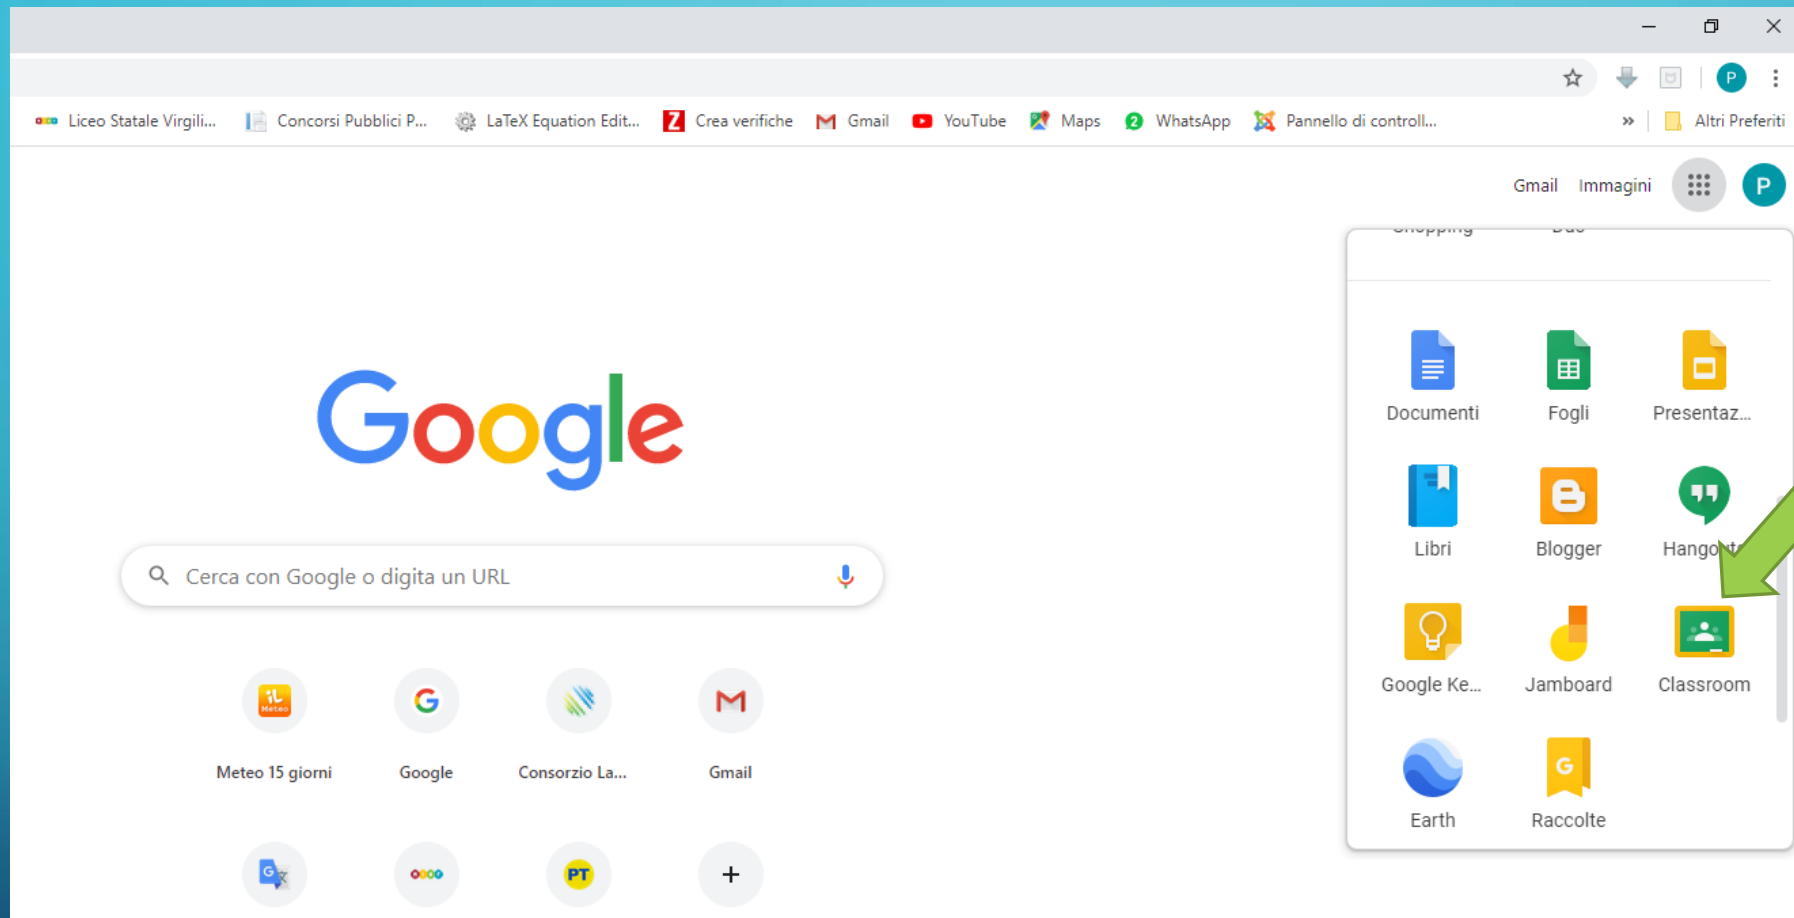

ACCESSO A CLASSROOM OPZIONE 1

**Scorri il menù
verso il basso e
seleziona
l'icona
classroom**