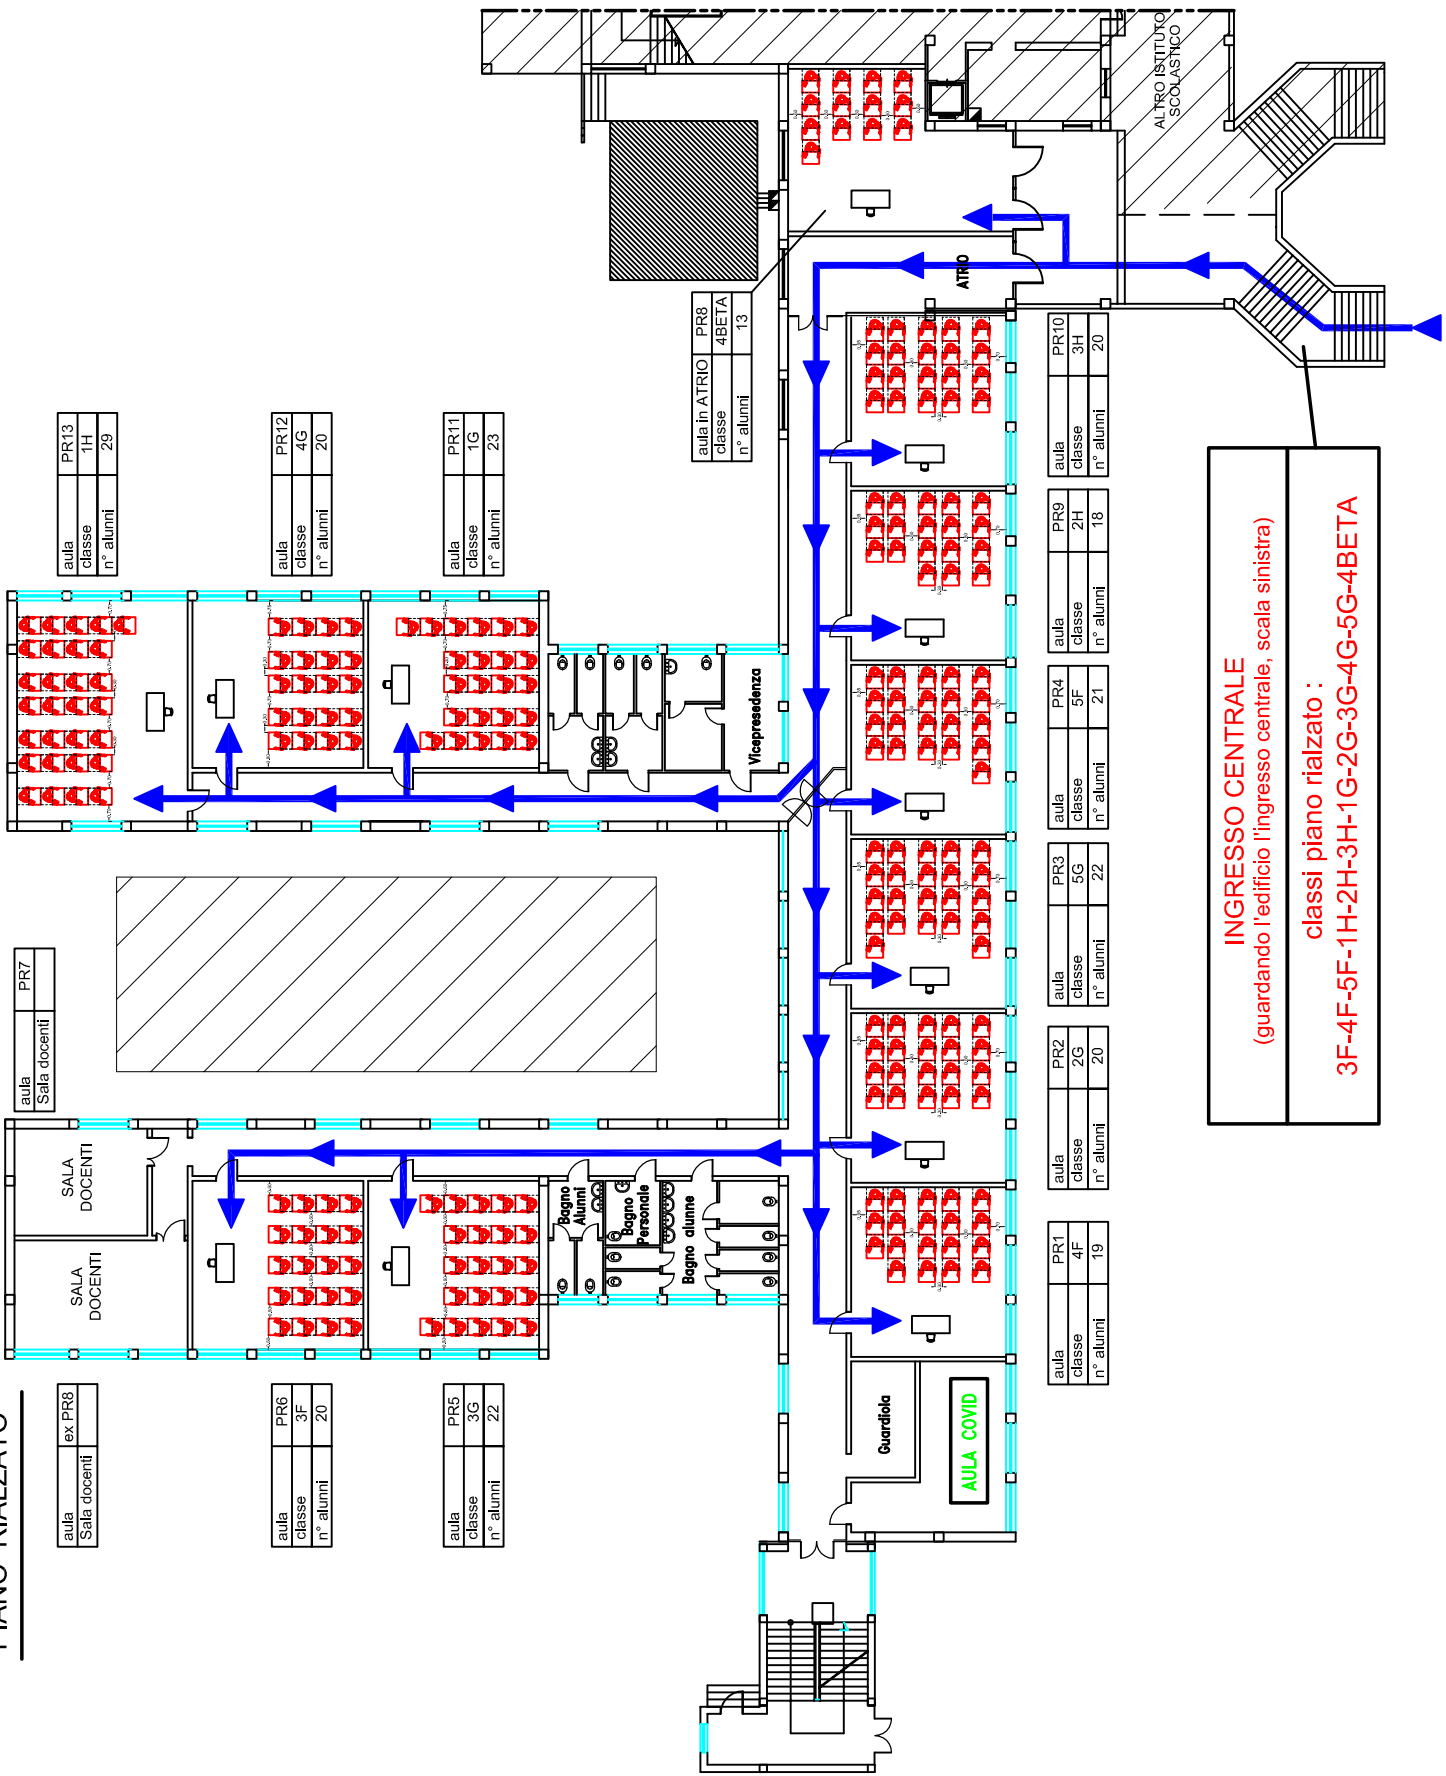

PIANO RIALZATO

aula	ex PR8
Sala docenti	
n° alunni	

aula	PR6
classe	3F
n° alunni	20

aula	PR5
classe	3G
n° alunni	22

aula	PR7
Sala docenti	

aula	PR13
classe	1H
n° alunni	29

aula	PR12
classe	4G
n° alunni	20

aula	PR11
classe	1G
n° alunni	23

aula in ATRIO	PR8
classe	4BETA
n° alunni	13

aula	PR1
classe	4F
n° alunni	19

aula	PR2
classe	2G
n° alunni	20

aula	PR3
classe	5G
n° alunni	22

aula	PR4
classe	5F
n° alunni	21

aula	PR9
classe	2H
n° alunni	18

aula	PR10
classe	3H
n° alunni	20

INGRESSO CENTRALE
 (guardando l'edificio l'ingresso centrale, scala sinistra)

classi piano rialzato :
3F-4F-5F-1H-2H-3H-1G-2G-3G-4G-5G-4BETA

ALTERO ISTITUTO SCOLASTICO